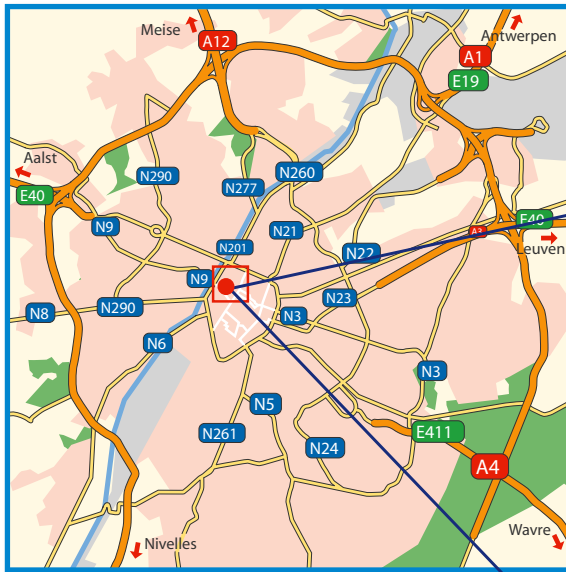

# Comment nous trouver à Bruxelles

### De Paris / Lille / Gand / Amsterdam / Anvers :

• A10/E40 Gand • Bruxelles • Koekelberg • Centre • Tunnel • Sortie Rogier/Botanique/Centre.

### De Cologne / Liège / Aéroport de Zaventem / Namur:

• A3/E40 Liège - Bruxelles • Sortie Bruxelles • Suivre Bruxelles Centre • Prendre le Tunnel • Bruxelles Centre • Suivre Brouckère.

**Parking:** parking public "Brouckère" en dessous du bâtiment Partena/Brouckère.

## En transports publics:

• Train: • Sortir à la gare Bruxelles Central • Prendre la sortie principale • Descendre le Boulevard de l'Impératrice jusqu'à la cathédrale Saint-Michel (3 minutes de marche) • Tourner à gauche dans la rue d'Arenberg et continuer dans la rue de l'Écuyer, puis traverser la Place de la Monnaie et aller tout droit jusqu'à la station de métro De Brouckère. • Vous verrez le bâtiment Partena/Brouckère en face de vous.