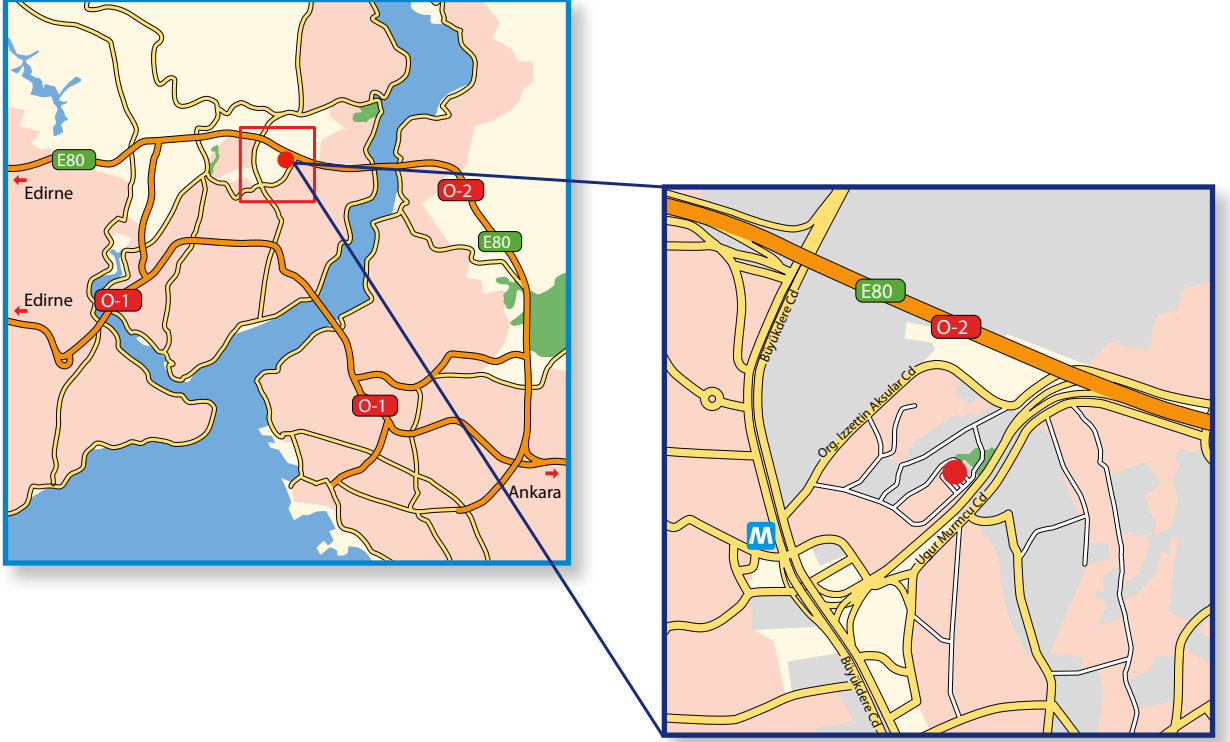

# İstanbul'da Redevco'ya ulaşım

## İstanbul Atatürk Havalimanı'ndan:

- Döner kavşağa girin ve sola dönün.
- 10 kilometre boyunca yolu takip edin ve E80 Tem Otoyolu'nda, Ankara istikametine dönün.
- Yaklaşık 25 kilometre sonra Levent çıkışından yolu takip edin.
- Yolun sonunda sağa dönüp Büyükdere Caddesi'nden ilerleyin.
- 500 metre sonra yolun sağında Metrocity Otoparkı'nı göreceksiniz.
- İlk park alanı kayıtlı araçlara tahsis edilmiş olduğundan lütfen ziyaretçiler için ayrılmış olan ikinci park alanını kullanınız.