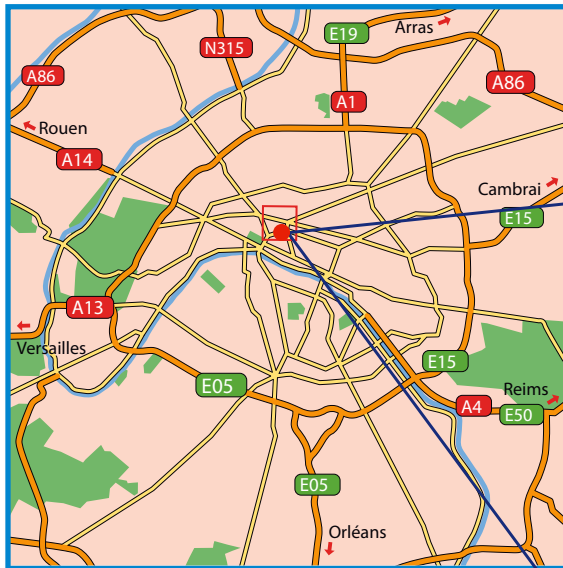

Comment nous trouver à Paris

En train depuis Amsterdam/Bruxelles: • Terminus Paris Gare du Nord • Prendre le RER E (train express régional) à la station Magenta jusque Haussmann - Saint - Lazare • A Haussmann - Saint - Lazare, sortir via rue du Havre • Descendre à droite la rue du Havre jusqu'aux grands magasins Le Printemps • A l'angle avec le bd Haussmann, tourner à gauche et traverser après 150 m en face du magasin C&A • Contourner C&A par la droite via la rue Caumartin et tourner ensuite à gauche dans la rue Auber • L'entrée de nos bureaux est immédiatement après l'angle, au n° 14, à gauche de l'entrée C&A de la rue Auber.

En bus de l'aéroport Charles de Gaulle: • Prendre le Roissy bus au Terminal 1, 2 ou 3 • Départ pour Opéra toutes les 15 minutes • Arrivée à Opéra, à l'angle de la rue Scribe et de la rue Auber, tourner à droite dans la rue Auber • Marcher 2 minutes en direction du magasin C&A • L'entrée des bureaux se trouve à gauche de C&A à l'angle de la rue de Caumartin • Prévoir de 45 à 60 minutes pour le trajet en bus.

En RER (train express) de l'aéroport Charles de Gaulle (RER): • Prendre le RER B en direction de Saint-Rémy les Chevreuse • Descendre à Châtelet / Les Halles • Prendre le RER A en direction de Cergy Le Haut ou Poissy ou Saint-Germain en Laye • Descendre à Auber • Choisir la sortie «Rue Auber» • Tourner à droite et marcher 1 minute en direction du magasin C&A • L'entrée des bureaux se trouve à gauche de C&A à l'angle de la rue de Caumartin • Prévoir de 40 à 50 minutes pour le trajet en RER.

RER, métro: • Prendre le RER A et sortir à Auber • ou prendre le RER E et sortir à Haussmann-Saint-Lazare.

Dans Paris:

En RER: • RER A et sortir à Auber • RER E et sortir à Haussmann - Saint - Lazare.

En Métro: • Lignes 3 et 9, sortir à Havre Caumartin • Lignes 3, 12, 13 et 14 sortir à Haussmann - Saint - Lazare • Lignes 7 et 9, sortir à Chaussée d'Antin • Lignes 3, 7 et 8 sortir à Opéra • Lignes 8, 12 et 14 sortir à Madeleine.