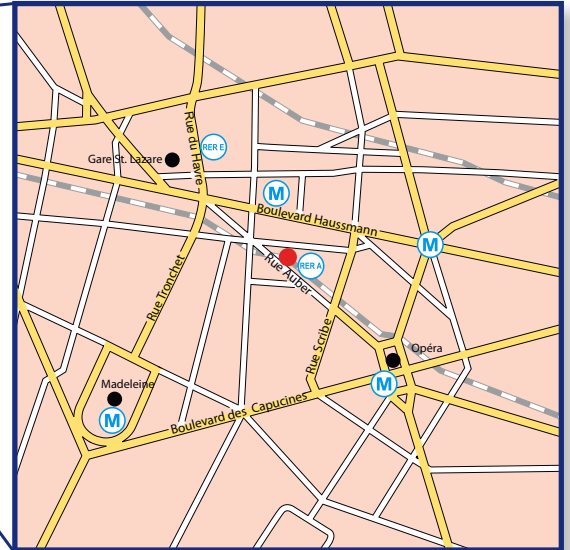

Comment nous trouver à Paris

En train depuis Amsterdam/Bruxelles: • Terminus Paris Gare du Nord • Prendre le RER E (train express régional) à la station Magenta jusque Haussmann - Saint - Lazare • A Haussmann - Saint - Lazare, sortir via rue du Havre • Descendre à droite la rue du Havre jusqu'aux grands magasins Le Printemps • A l'angle avec le bd Haussmann, tourner à gauche et traverser après 150 m en face du magasin C&A • Contourner C&A par la droite via la rue Caumartin et tourner ensuite à gauche dans la rue Auber • L'entrée de nos bureaux est immédiatement après l'angle, au n° 14, à gauche de l'entrée C&A de la rue Auber.

En bus de l'aéroport Charles de Gaulle: • Prendre le Roissy bus au Terminal 1, 2 ou 3 • Départ pour Opéra toutes les 15 minutes • Arrivée à Opéra, à l'angle de la rue Scribe et de la rue Auber, tourner à droite dans la rue Auber • Marcher 2 minutes en direction du magasin C&A • L'entrée des bureaux se trouve à gauche de C&A à l'angle de la rue de Caumartin • Prévoir de 45 à 60 minutes pour le trajet en bus.

En RER (train express) de l'aéroport Charles de Gaulle (RER): • Prendre le RER B en direction de Saint-Rémy les Chevreuse • Descendre à Châtelet / Les Halles • Prendre le RER A en direction de Cergy Le Haut ou Poissy ou Saint-Germain en Laye • Descendre à Auber • Choisir la sortie «Rue Auber» • Tourner à droite et marcher 1 minute en direction du magasin C&A • L'entrée des bureaux se trouve à gauche de C&A à l'angle de la rue de Caumartin • Prévoir de 40 à 50 minutes pour le trajet en RER.

RER, métro: • Prendre le RER A et sortir à Auber • ou prendre le RER E et sortir à Haussmann-Saint-Lazare.

Dans Paris:

En RER: • RER A et sortir à Auber • RER E et sortir à Haussmann - Saint - Lazare.

En Métro: • Lignes 3 et 9, sortir à Havre Caumartin • Lignes 3, 12, 13 et 14 sortir à Haussmann - Saint - Lazare • Lignes 7 et 9, sortir à Chaussée d'Antin • Lignes 3, 7 et 8 sortir à Opéra • Lignes 8, 12 et 14 sortir à Madeleine.