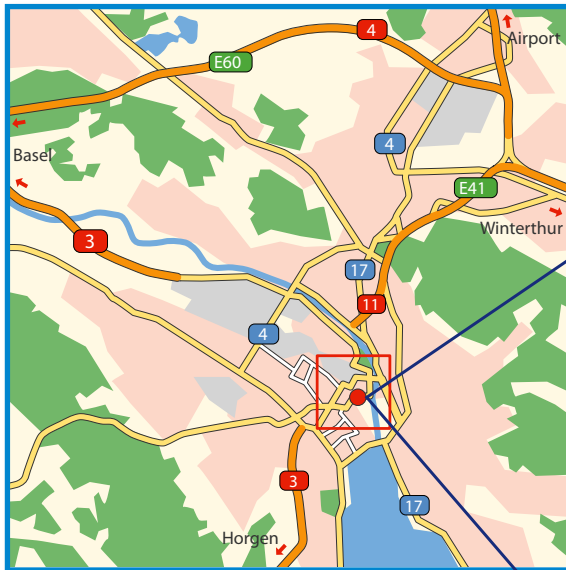

# Wegbeschreibung zu unserem Büro in Zürich

**Mit dem Zug:** • Sie nehmen den Zug zum Zürcher Hauptbahnhof. • Unser Büro liegt nur 5 Gehminuten vom Hauptbahnhof entfernt. • Die Bahnhofstrasse beginnt gleich vis-à-vis des Bahnhofsgebäudes. • Folgen Sie der Bahnhofstrasse auf der rechten Strassenseite ca. 500 m bis zur Haus-Nr. 73 (Ecke Bahnhofstrasse/Uraniastrasse).

**Vom Flughafen aus:** • Sie nehmen den Zug zum Zürcher Hauptbahnhof. • Unser Büro liegt nur 5 Gehminuten vom Hauptbahnhof entfernt. • Befolgen Sie die oben stehenden Anweisungen.

**Mit dem Auto:** Aus allen Richtungen den Schildern Stadtzentrum Zürich folgen. • Sie können im Parkhaus Urania oder im Parkhaus Jelmoli parken.